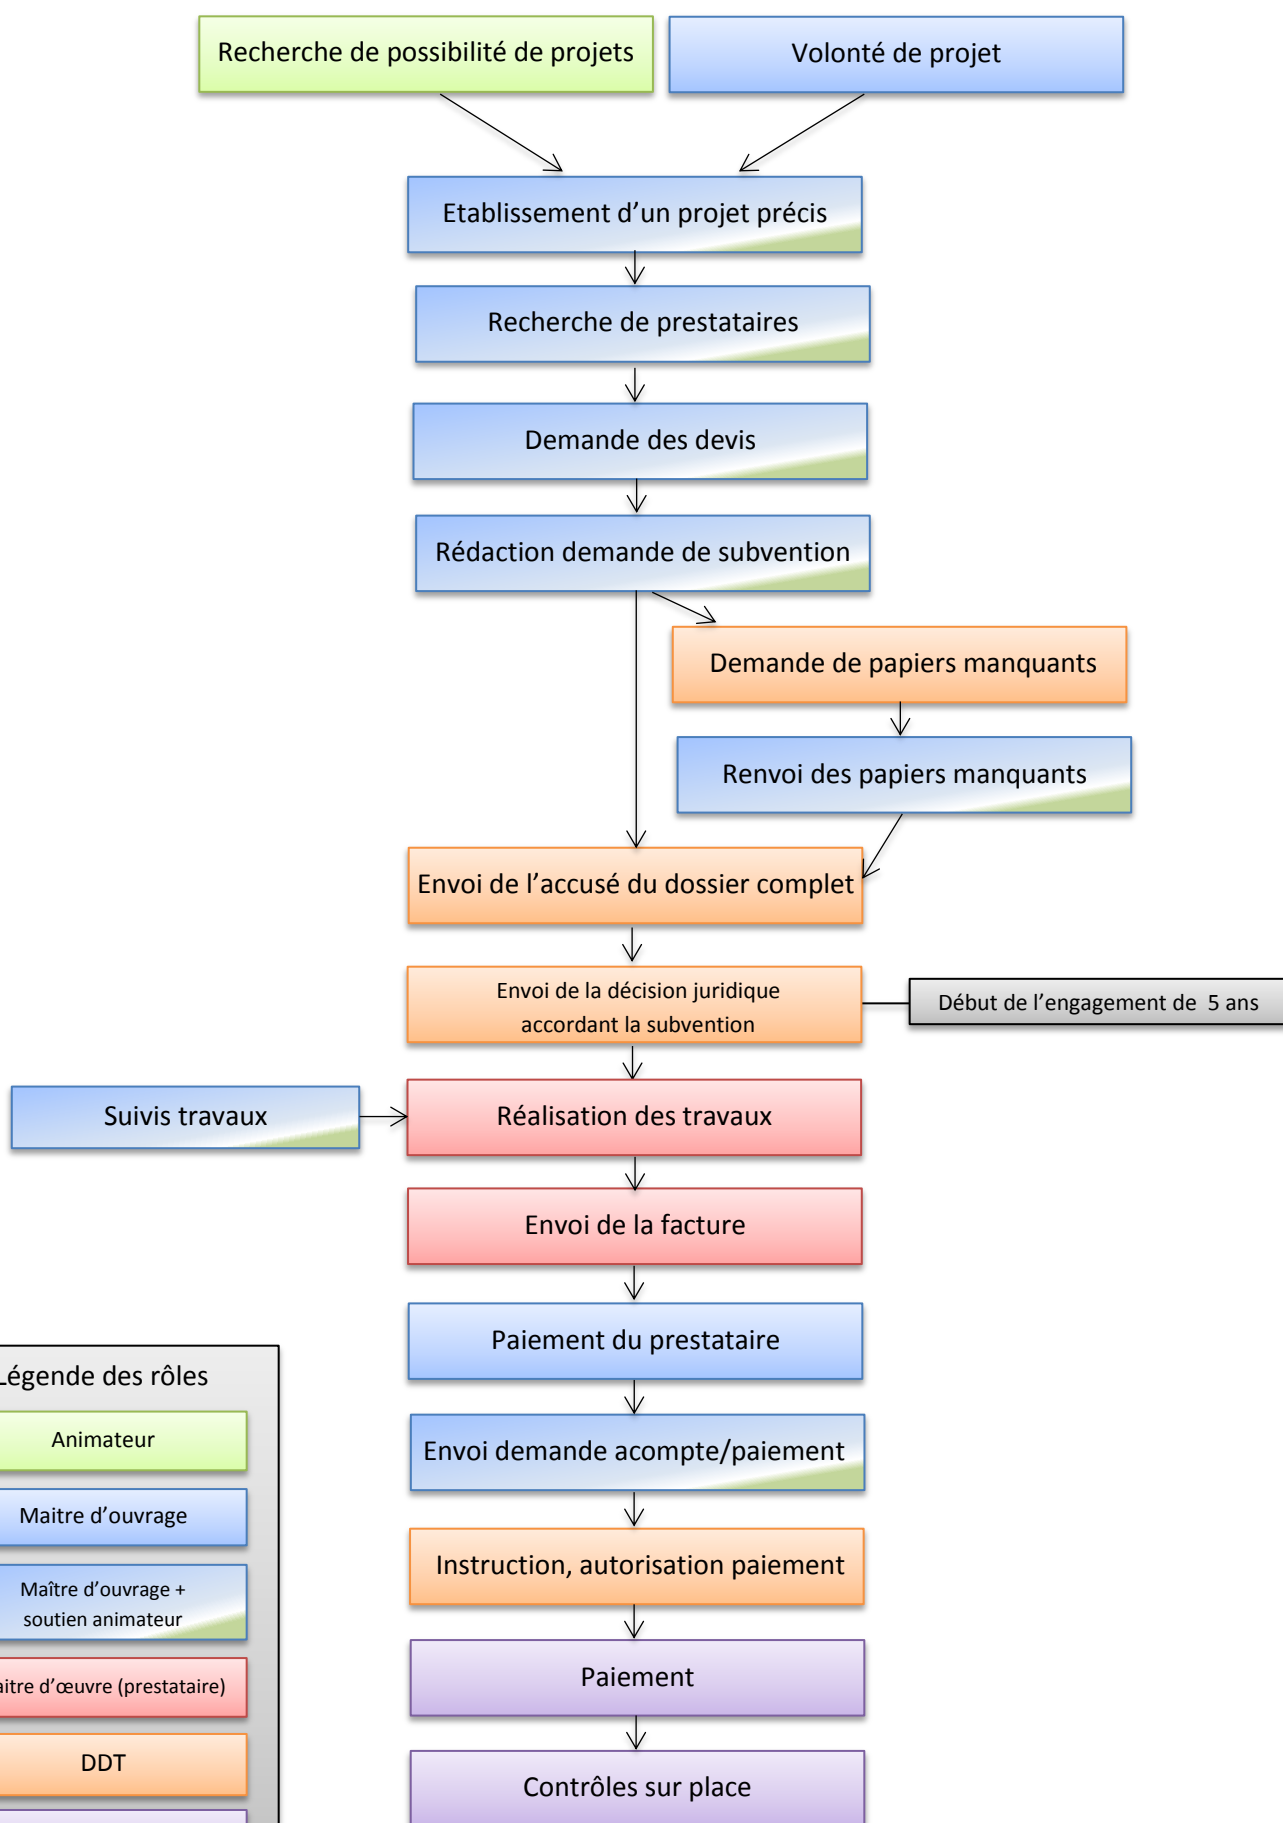

Schéma simplifié de procédure contrat NATURA 2000

Légende des rôles

Animateur

Maitre d'ouvrage

Maitre d'ouvrage +
soutien animateur

Maitre d'œuvre (prestataire)

DDT

ASP